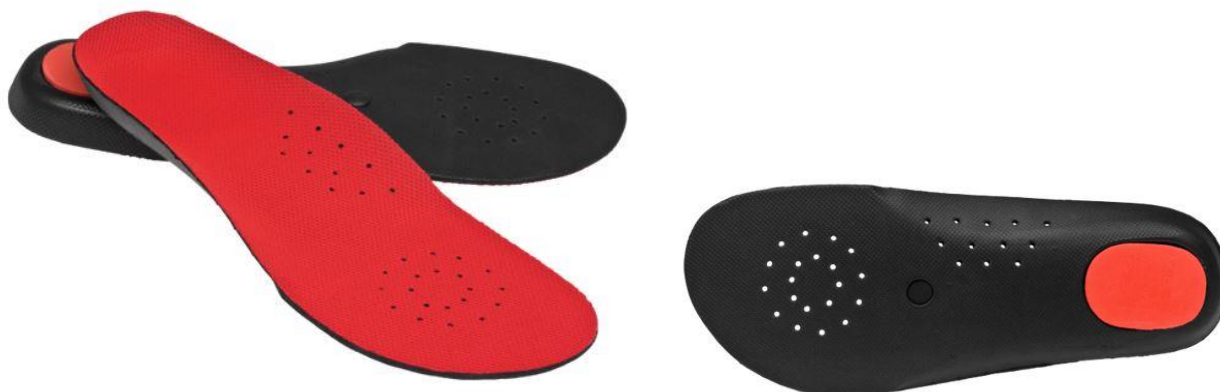

TECHNICKÝ POPIS

NÁZEV:	BNN MAXIM Insole
KÓD:	D41301
VELIKOSTI:	36-37, 38-39, 40-41, 42-43, 44-45

Charakteristika:

1. Technický popis:

Vyměnitelná vkládací stélka určená pro obuv BNN MAXIM OB Slipper pomáhá udržovat dobré hygienické vlastnosti obuvi. Anatomický tvar a měkký došlap v patě zvyšují comfort nohou při nošení. Stélka je opatřena perforací v přední části a klenku pro zlepšení absorpce potu a rychlejší vysychání.

2. Materiál:

EVA, PU, Mesh

Ve Zlíně 5.5.2020