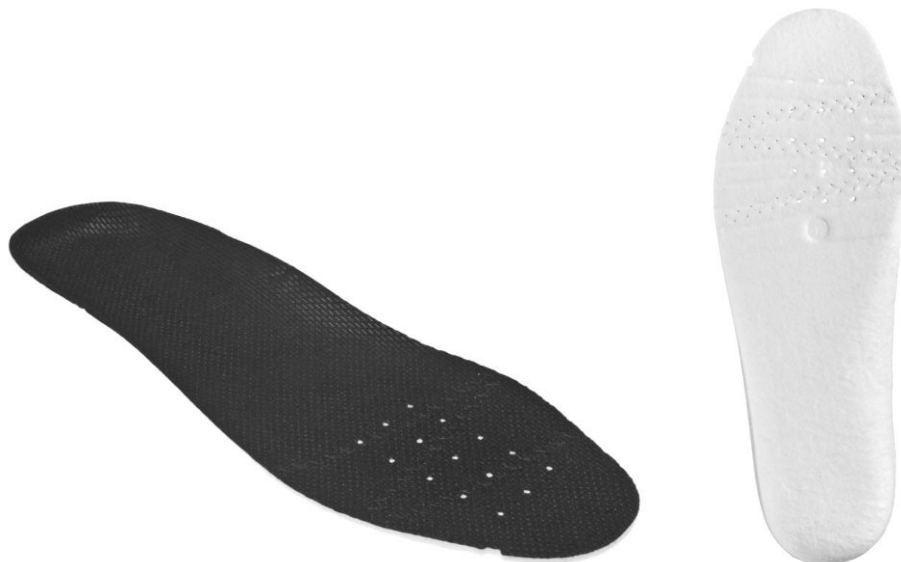

TECHNICKÝ POPIS

NÁZEV: BNN D-SOLE Insole

KÓD: D49001

VELIKOSTI: 36-50

Charakteristika:

1. Technical description:

Tradiční anatomicky tvarovaná stélka z netkaného textilu na povrchu opatřená textilií Cambrella s vynikající absorpcí a desorpcí vody. Stélka obsahuje antistatické prošíání.

2. Materiálové složení:

Plst/netkaná textilie + Cabrelle černá netkaná textilie

Ve Zlíně, 2020